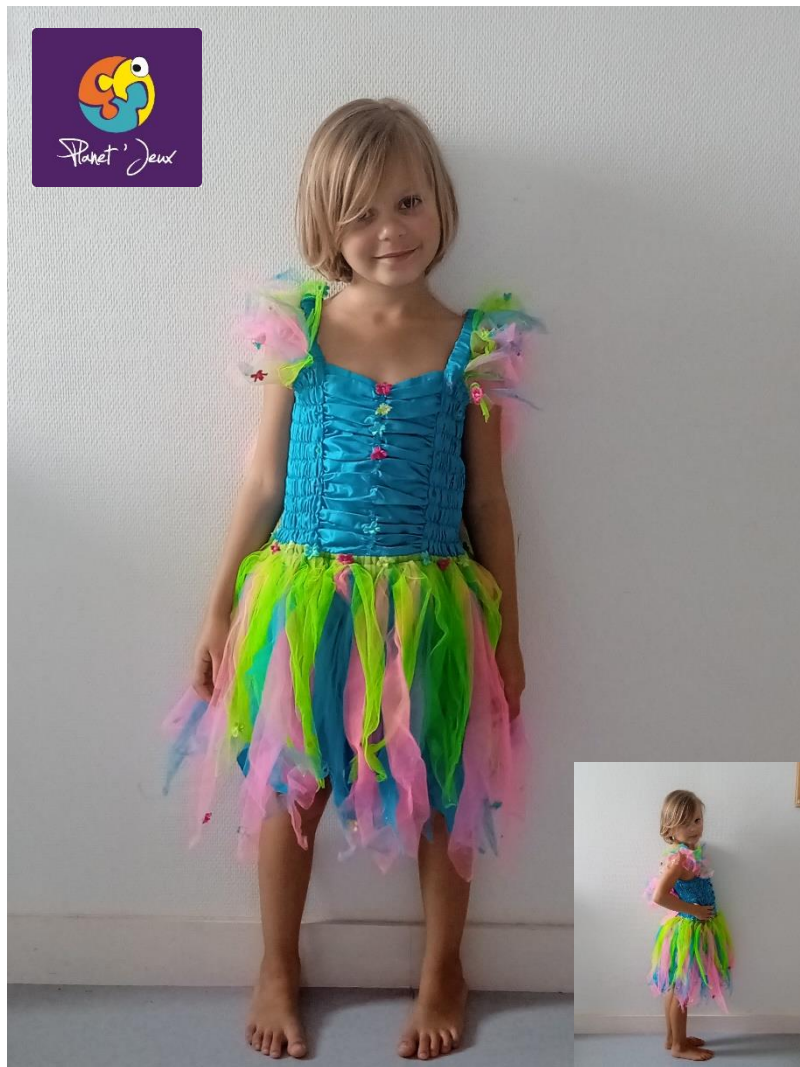

LUOTHÈQUE PLANET'JEUX  
DÉGUISEMENTS

**ROBE BARBIE**

Réf : S01 58M  
5 – 7 ans

LUDOTHÈQUE PLANET'JEUX  
DÉGUISEMENTS

**ROBE FÉE**  
Réf : S01 59M  
5 – 7 ans

LUDOTHÈQUE PLANET'JEUX  
DÉGUISEMENTS

**ROBE BELLE**  
Réf : S01 62M  
7 ans

LUOTHÈQUE PLANET'JEUX  
DÉGUISEMENTS

**CLOWN VERT**

Réf : S01 64M

6 ans

LUOTHÈQUE PLANET'JEUX  
DÉGUISEMENTS

**INDIEN(NE)**

Réf : S01 65M

6 – 8 ans

LUDOTHÈQUE PLANET'JEUX  
DÉGUISEMENTS

**ROBE FÉE**  
Réf : S01 68M  
7 – 8 ans

LUDOTHÈQUE PLANET'JEUX  
DÉGUISEMENTS

**ROBE DE MARIÉE**  
Réf : S01 69M  
6 ans

LUOTHÈQUE PLANET'JEUX  
DÉGUISEMENTS

**INDIEN(NE)**