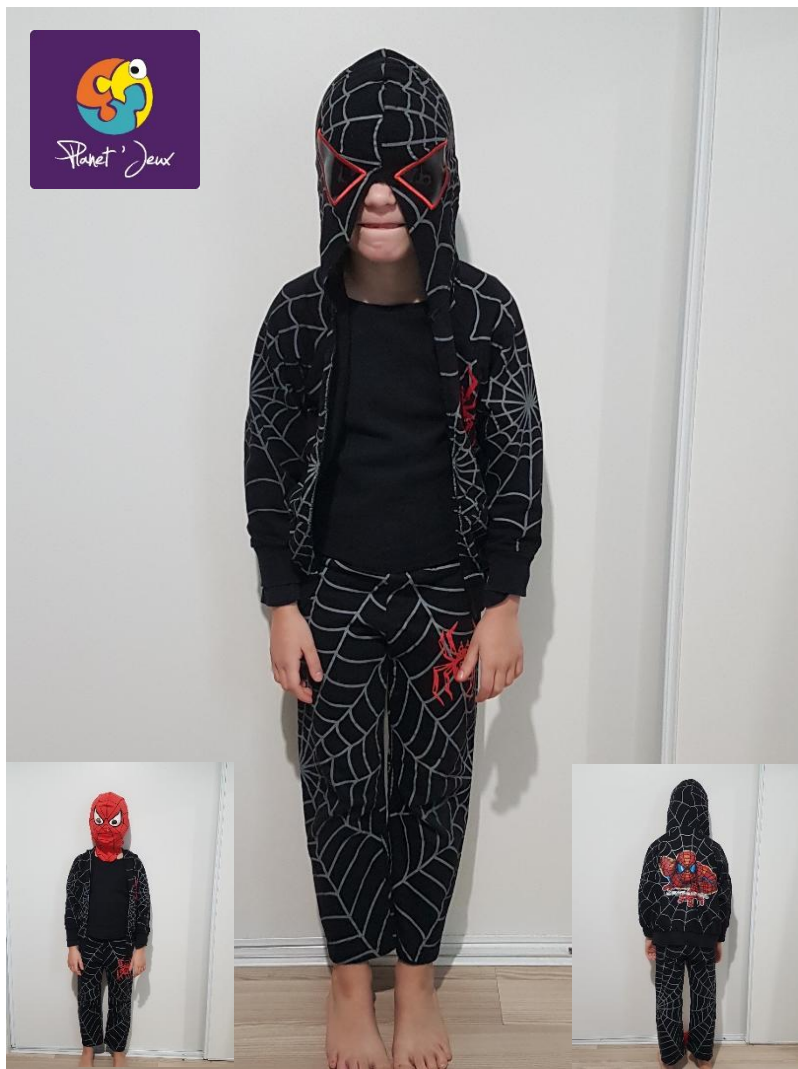

LUOTHÈQUE PLANET'JEUX  
DÉGUISEMENTS

**SIRENE**

Réf : S01 125M

7 - 10 ans

LUOTHÈQUE PLANET'JEUX  
DÉGUISEMENTS

**ROBE FÉE CLOCHETTE**

Réf : S01 90M

2 - 4 ans

LUDOTHÈQUE PLANET'JEUX  
DÉGUISEMENTS

**MAGICIEN**  
Réf : S01 129M  
4 - 6 ans

LUDOTHÈQUE PLANET'JEUX  
DÉGUISEMENTS

**ROBE INDIENNE BOLYWOOD**  
Réf : S01 126M  
7 - 9 ans

LUOTHÈQUE PLANET'JEUX  
DÉGUISEMENTS